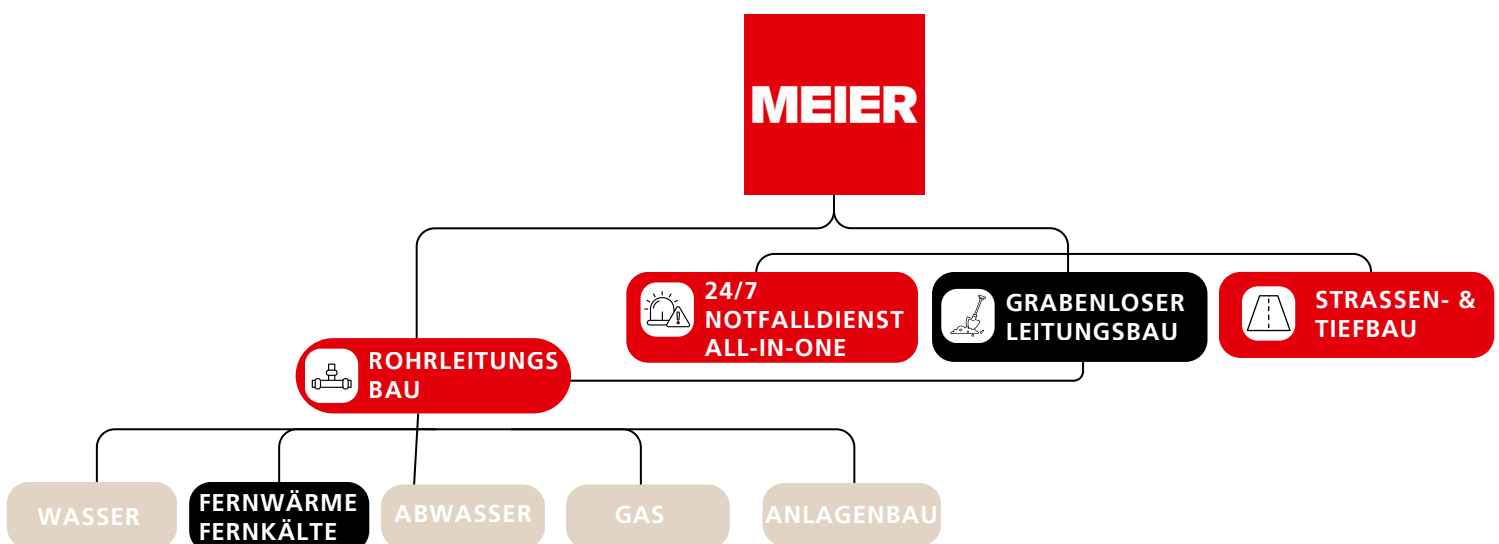

Ihr Partner im Rohrleitungsbau

Fernwärme

Wer wir sind

Gebrüder Meier AG – Ihr Komplettanbieter im Rohrleitungsbau seit 119 Jahren

Wir bauen, erneuern und sanieren Leitungsnetze für Wasser, Energie und Wärme. Von Stahl-/ Guss- bis Kunststoffrohren, von Reservoirbauten bis hin zu komplexen Sanierungen – alles aus einer Hand.

Unser 24-h-Notfalldienst behebt Rohrbrüche schnell und effizient, unterstützt durch modernste Technik wie Saugbagger oder Spül- und Richtpressgeräte. Unser Angebot kommt alles aus einer Hand: Ausgraben, Reparieren der Leitungen, Auffüllen, Belag. Inkl. Leckortung für Wasser, Gas und Fernwärme/Fernkälte.

Mit innovativen Lösungen, top ausgebildeten Mitarbeitenden und einem modernen Maschinenpark garantieren wir höchste Qualität.

Wir sind regional stark verankert im Raum Basel – Solothurn – Winterthur, mit Hauptsitz in Birrhard und Niederlassungen in Gunzgen, Basel, Zürich und Winterthur.