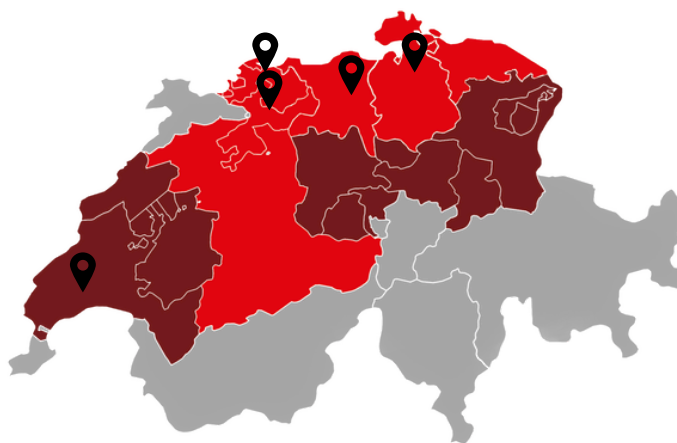

Mit innovativen Lösungen, top ausgebildeten Mitarbeitenden und einem modernen Maschinenpark garantieren wir höchste Qualität.

Wir sind regional stark verankert im Raum Basel – Solothurn – Winterthur, mit Hauptsitz in Birrhard und Niederlassungen in Gunzgen, Basel, Zürich und Winterthur.

Unsere Hauptmärkte

Hauptmärkte: Nordwestschweiz /
Mittelland im Dreieck Bern – Zürich - Basel

Unsere Werkhöfe befinden sich in Birrhard,
Hettlingen, Gunzgen, Füllinsdorf und
Penthalaz.

Ihr Ansprechpartner